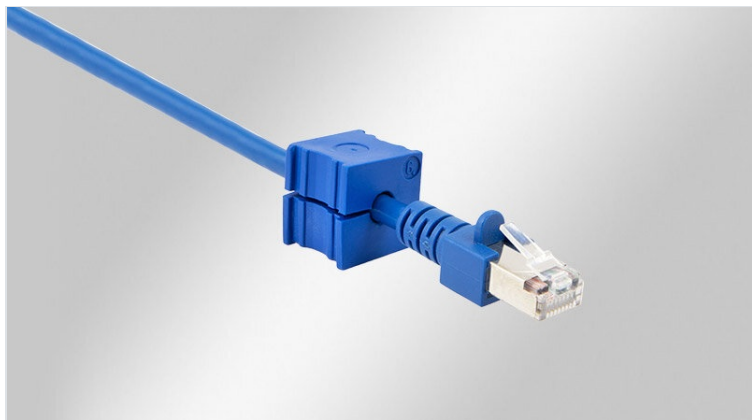

KT-BL | Gommini passacavo per il settore alimentare

per diametro del cavo 1 - 35 mm / IP64 / IP65

I gommini KT-BL sono l'ideale per l'utilizzo in combinazione con il [listello passacavo KEL-ER-BL](#). Il colore blu consente una chiara identificazione del prodotto nel settore alimentare.

I gommini piccoli sono pensati per cavi con diametri da 1 a 16 mm. I gommini ciechi sigillano gli spazi non utilizzati. I gommini grandi sono pensati per cavi con diametri da 16 a 35 mm.

Quando si installano i gommini piccoli in file multiple, i lati lisci devono essere uno a contatto con l'altro. Questo permette una sigillatura perfetta.

Tipi di prodotto

Codice	70135	Altezza	19 mm
EAN	4251269334269	Altezza di montaggio	2 mm
Unità di imballaggio	10	Per tipo di cavo	tondo
Colore	blu (simile a RAL 5005)	Gommino cieco	1
Lunghezza	21 mm		
Larghezza	21 mm		